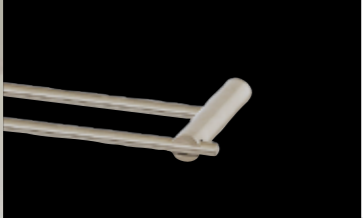

*Toalleros de Pie
Toalheiros de Pé
Standing Towel Rack
Porte-serviettes sur Pied*

REF 4175 W

REF 1020/FP

REF 4370 W

REF 4071 W

REF 4072 B

REF 4270 B

Toalleros
 Toalheiros de Parede
 Towel Bars
 Porte-serviettes