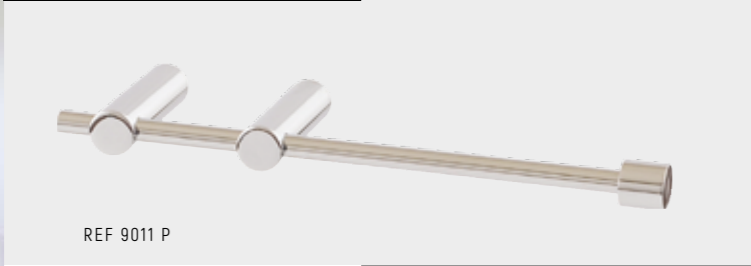

REF 9011 P

REF 12004 IN