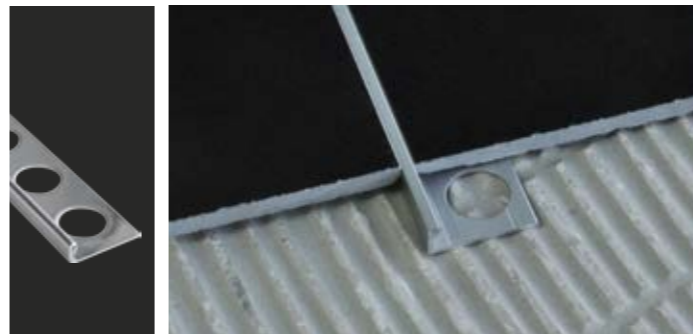

B15 SLIM 6 mm

Perfil placas de gres cuchilla ideales con un espesor de 3 a 5 mm.
Perfil ideal para placas grés lâmina com espessura de 3 a 5mm.
Ideal profile for stoneware slabs with thickness from 3 to 5mm.
Profil idéal pour les plaques de grès de lame d'une épaisseur de 3 à 5 mm.

Solución estética que responde perfectamente a las necesidades actuales de los diseñadores y decoradores para revestimientos y pavimentos.

Solução estética, que responde na perfeição às necessidades contemporâneas dos projetistas e decoradores para revestimentos e pavimentos.

Aesthetic solution, which perfectly meets the contemporary needs of designers and decorators for flooring.

Solution esthétique qui répond parfaitement aux besoins contemporains de designers et de décorateurs pour le revêtement de sol.

*Perfiles Acero Inoxidable . Perfis Inox . Stainless Steel Profiles . Profils Acier Inox
Perfiles Aluminio . Perfis Alumínio . Aluminium Profiles . Profils Aluminium*

SLIM 6 mm

Aluminio **Alumínio** Aluminium Aluminium

B15